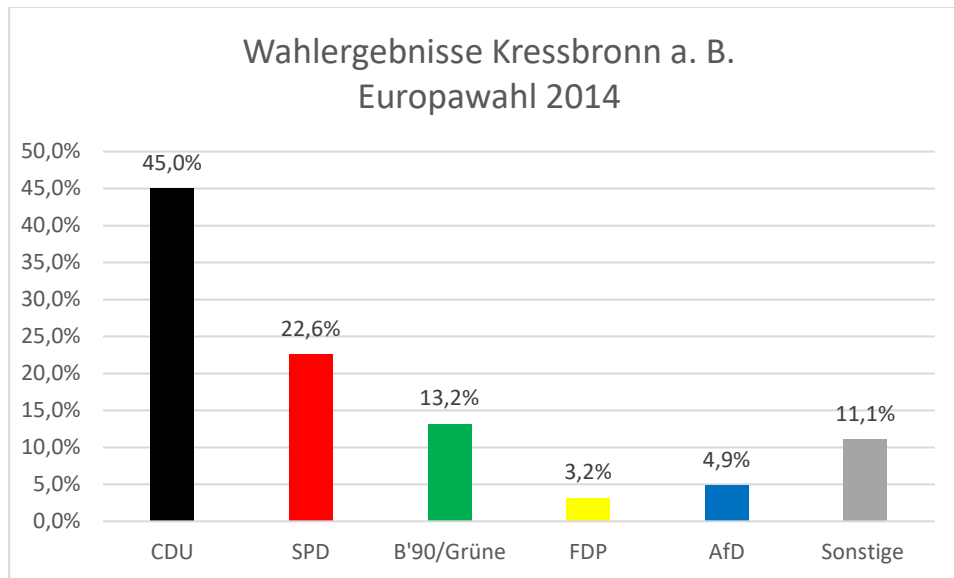

Europawahl 2014

| Gemeinde Kressbronn a. B. | |
|----------------------------------|-------|
| Wahlberechtigte | 6.190 |
| Abgegebene Stimmen | 3.619 |
| Ungültige Stimmen | 53 |
| Gültige Stimmen | 3.566 |
| Wahlbeteiligung | 58,5% |