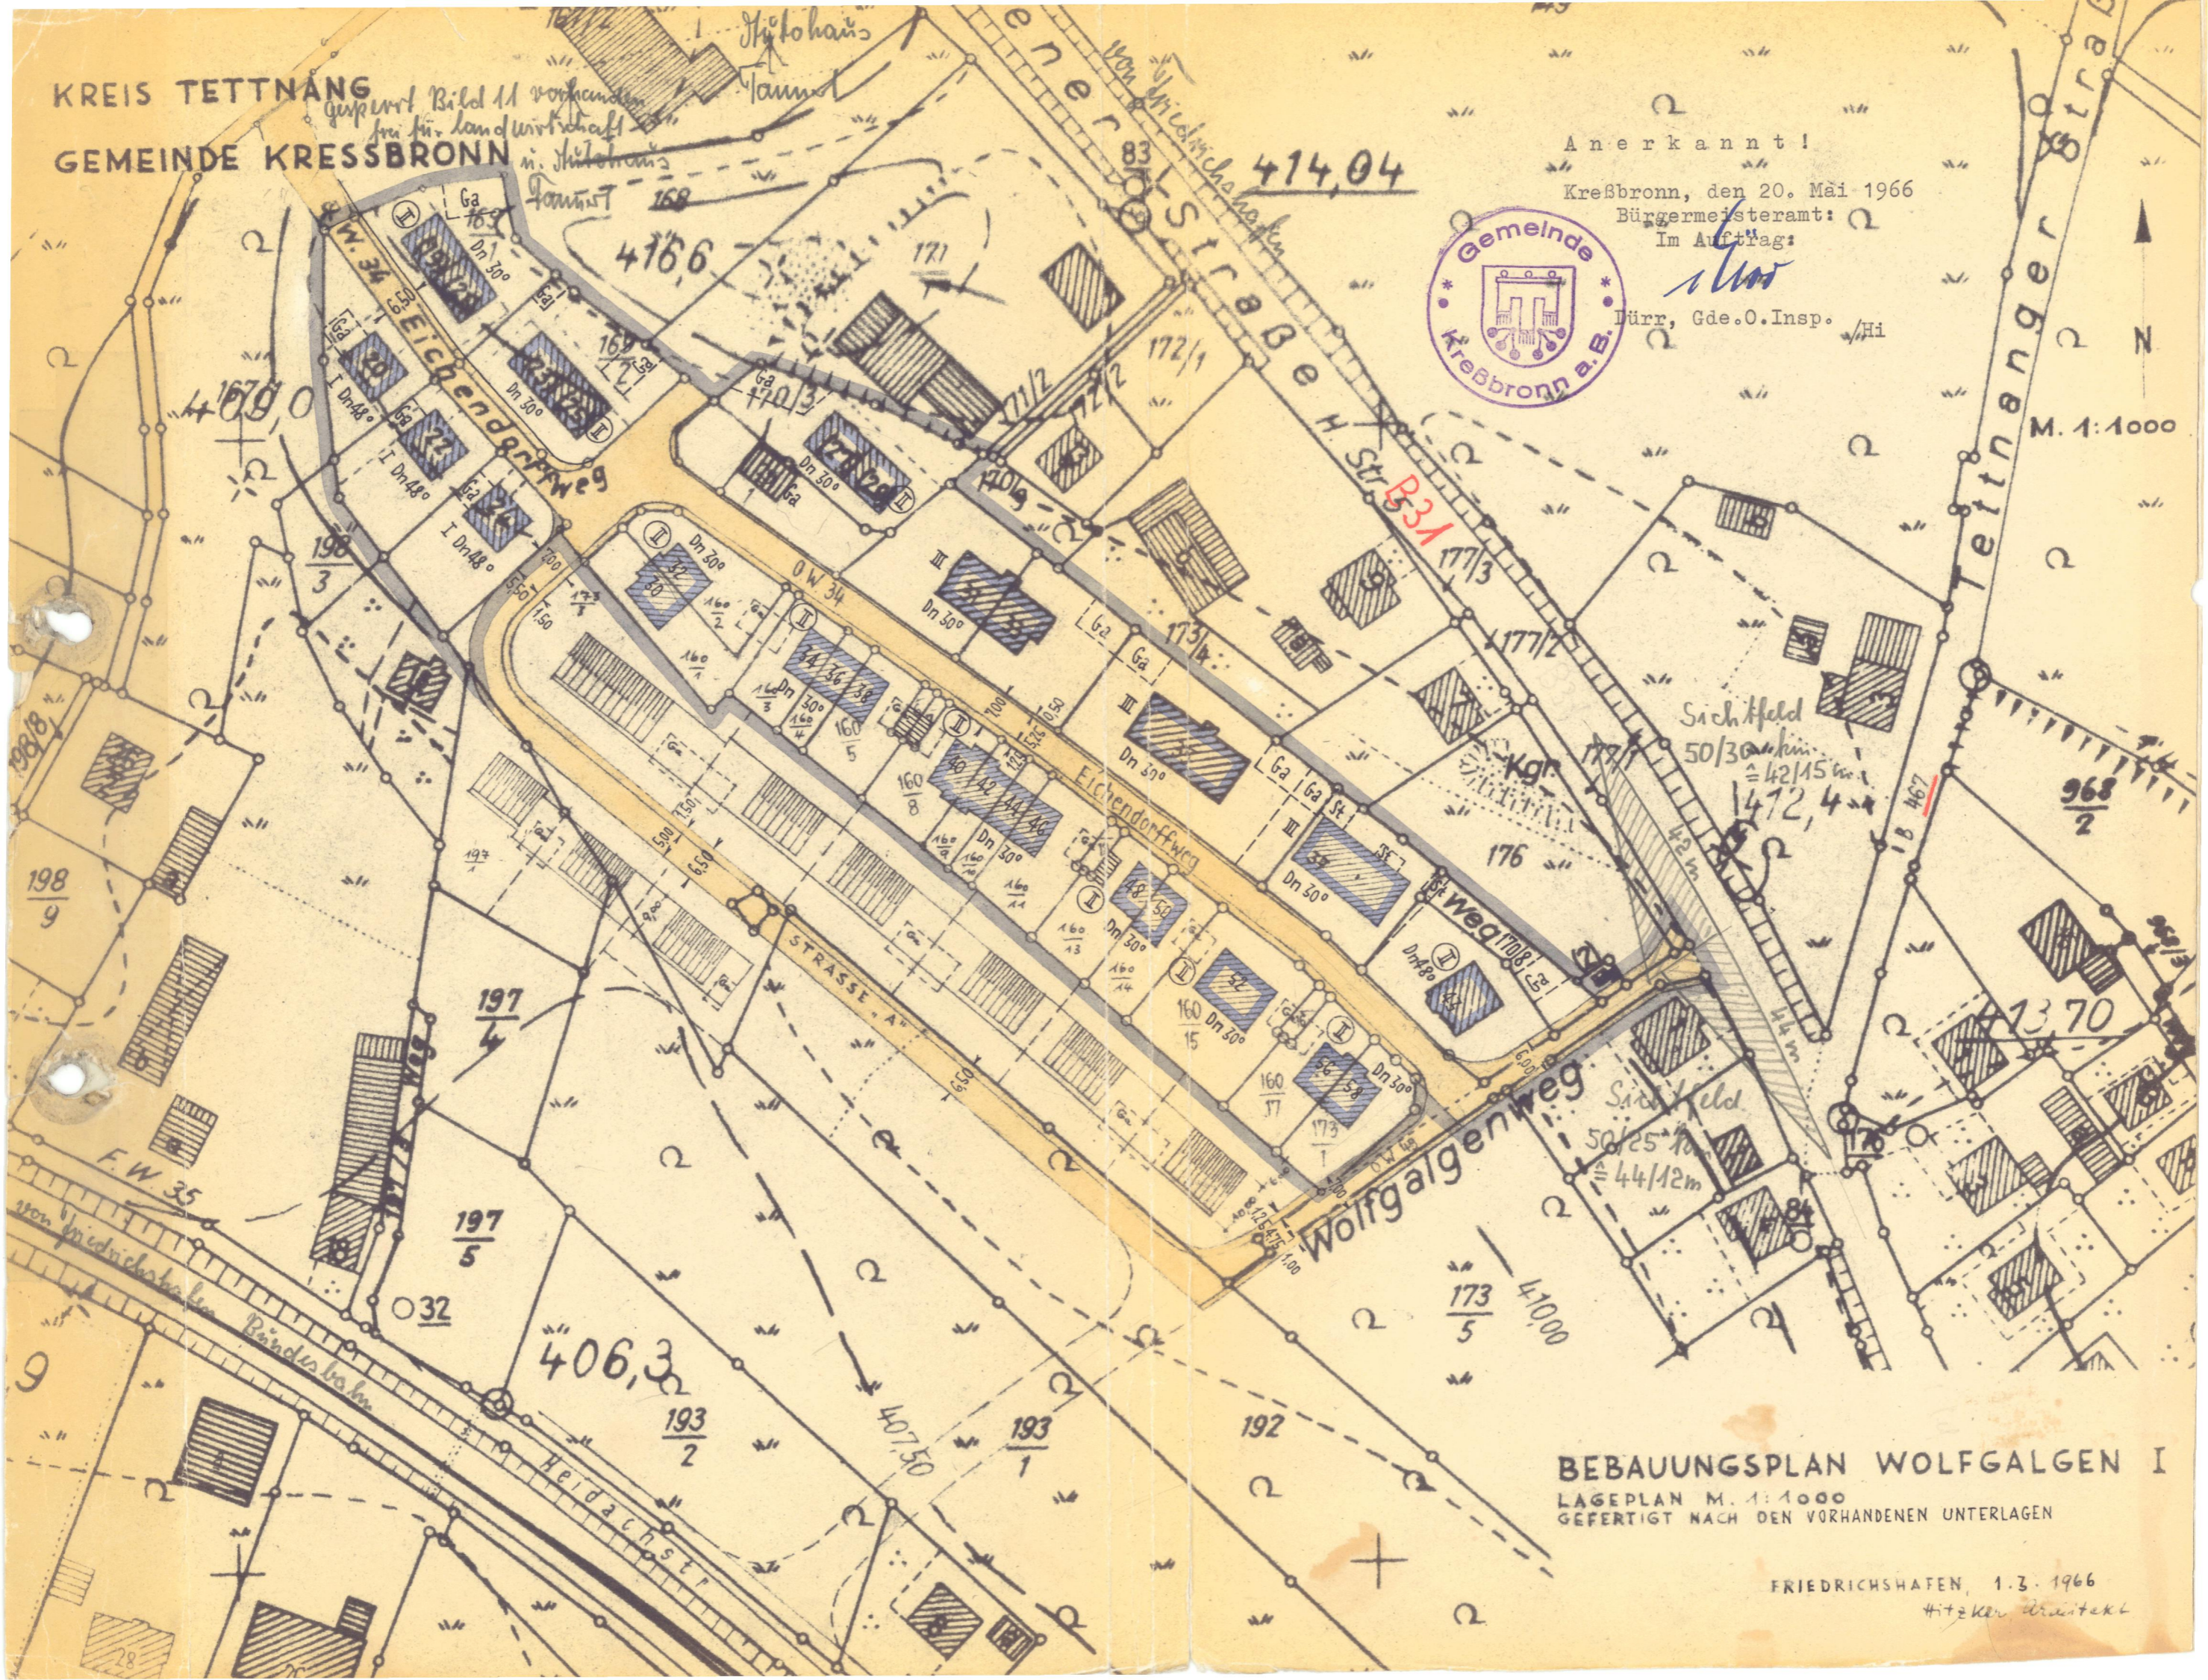

KREIS TETTENANG
GEMEINDE KRESSBRONN

geprüft Bild 11 vorhanden
für die Landwirtschaft
in Hiltobronn

Anerkannt!

Kressbronn, den 20. Mai 1966

Bürgermeisteramt:

Im Auftrag:

Dürr, Gde.O.Insp. /Hi

M. 1:1000

BEBAUUNGSPLAN WOLFGALGEN I

LAGEPLAN M. 1:1000
GEFERTIGT NACH DEN VORHANDENEN UNTERLAGEN

FRIEDRICHSHAFEN, 1.3.1966

Hitzler Architekt