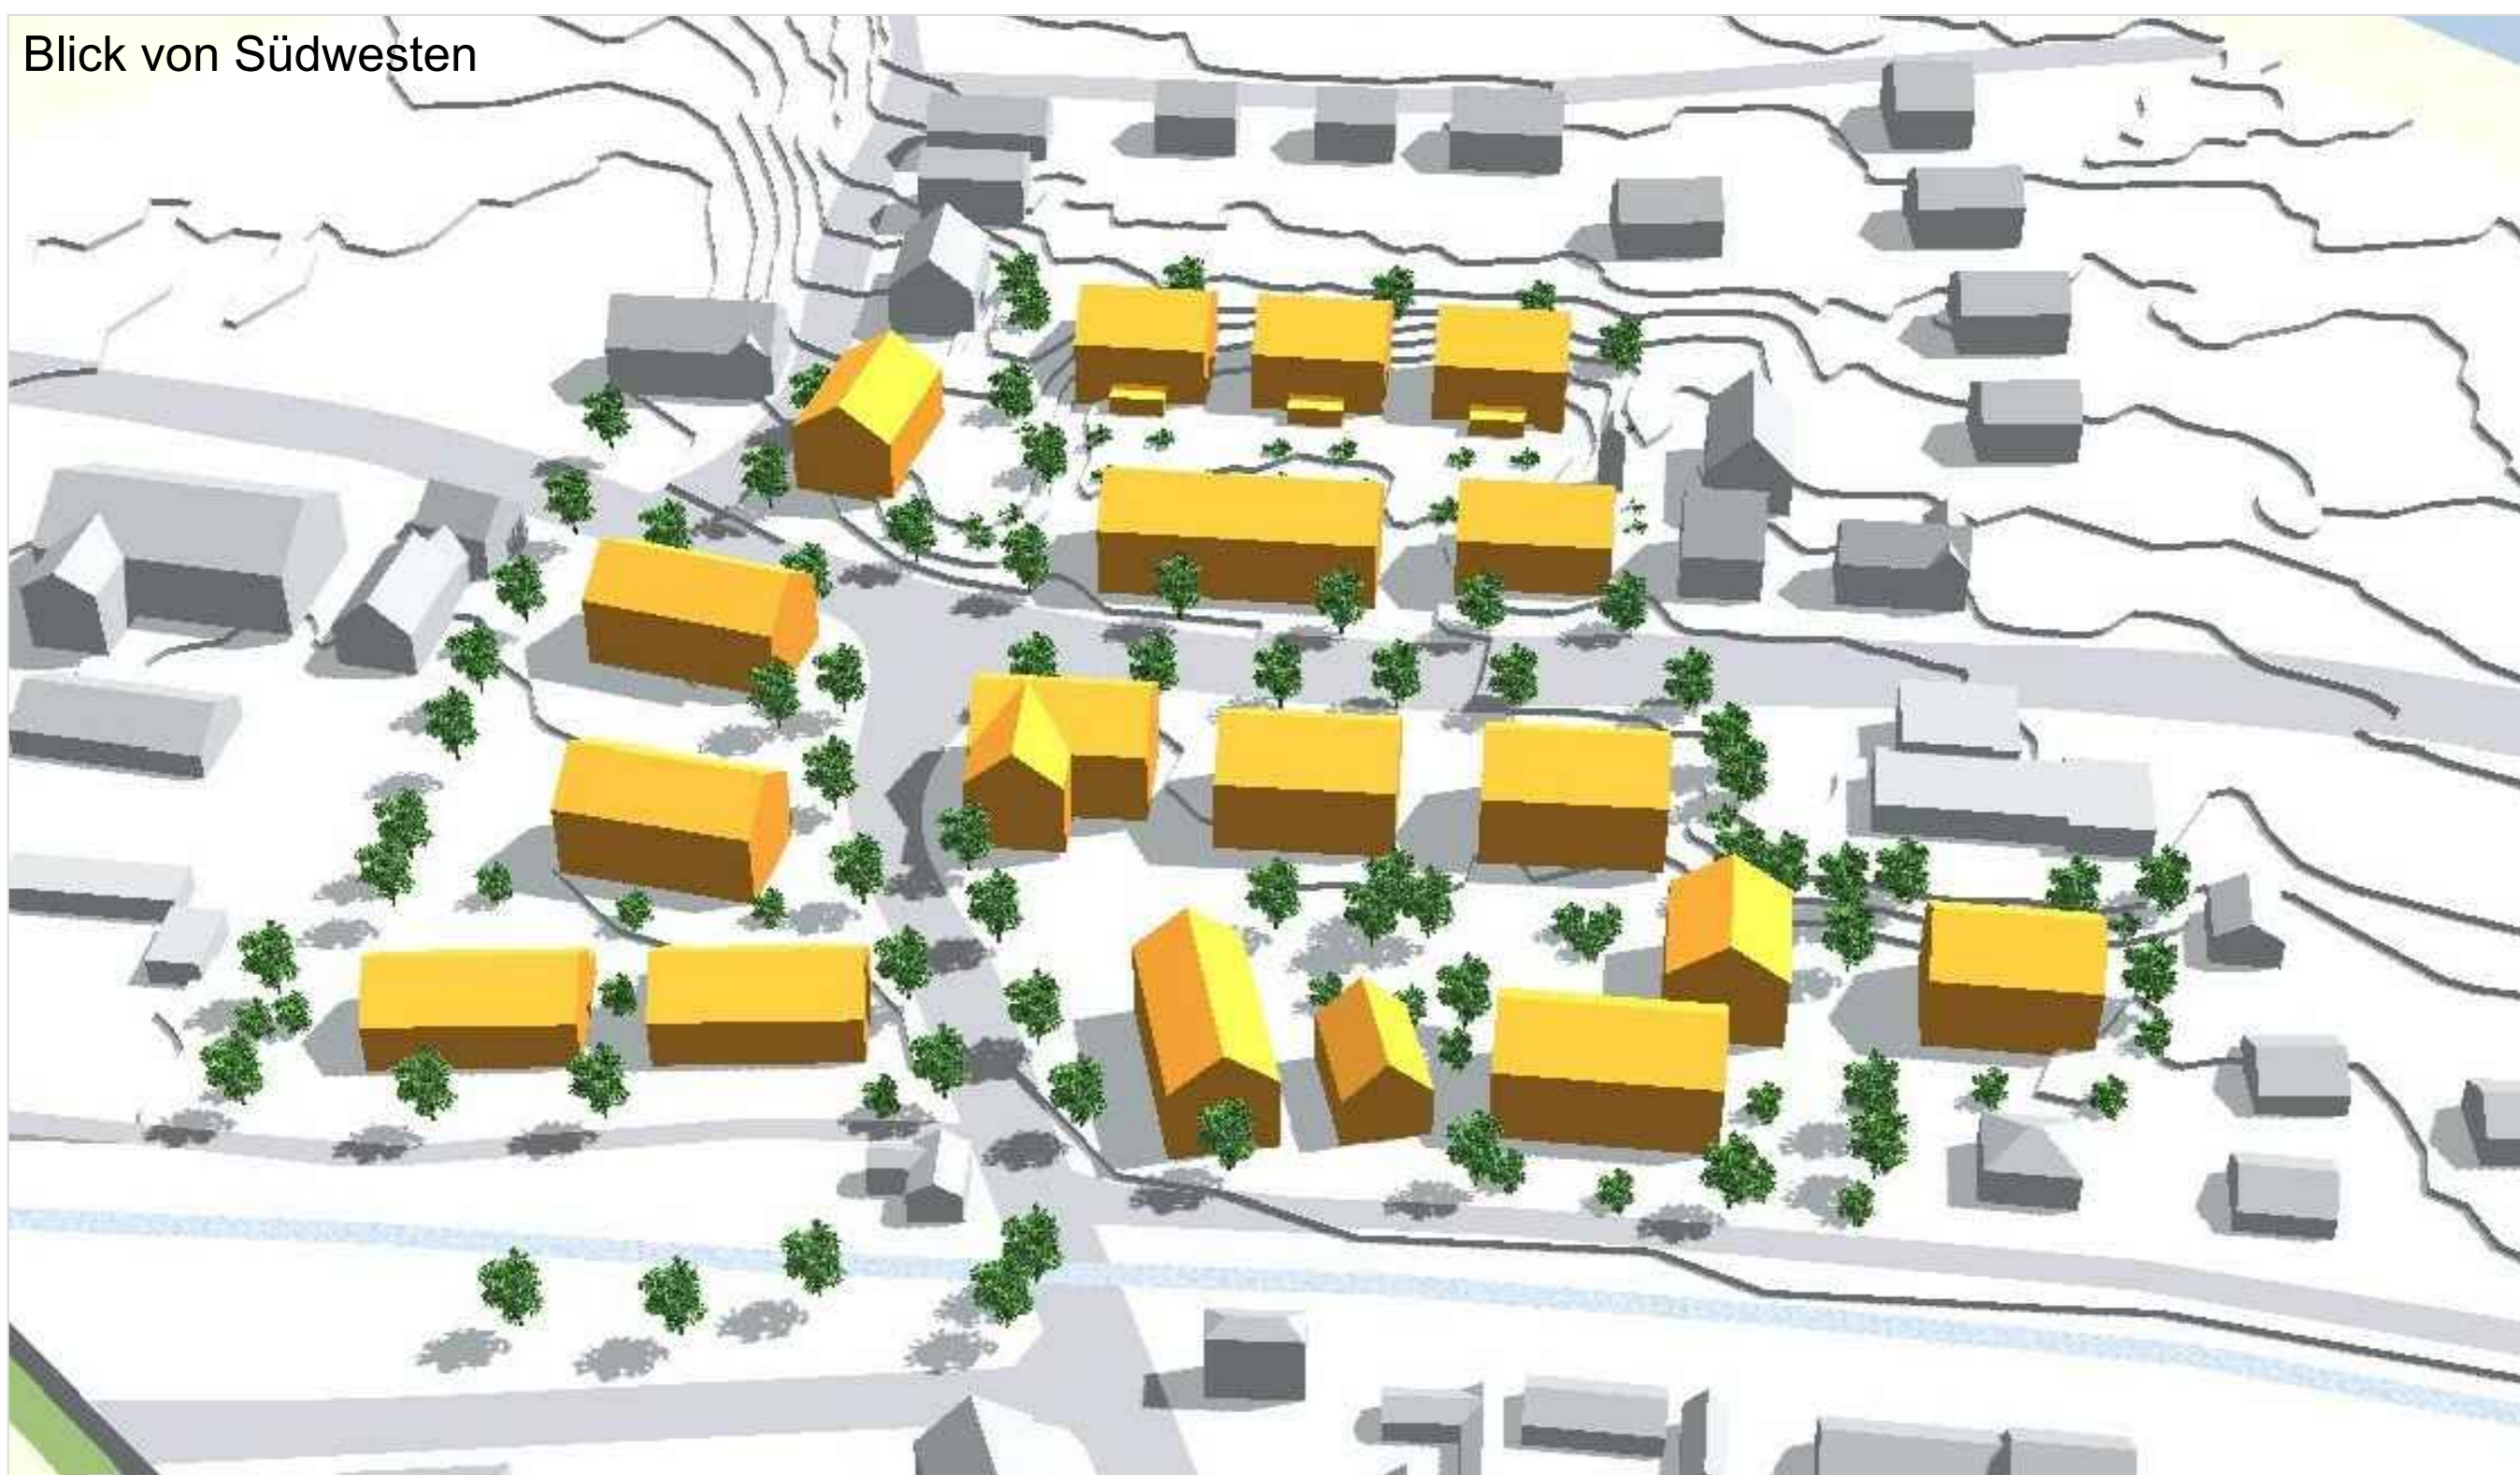

Blick von Südwesten

 <b>GEMEINDE KRESSBRONN AM BODENSEE</b>		 <b>KIENZLE VÖGELE BLASBERG</b> Planen • Bauen • Beraten	
<b>Bebauungsplan 'Seestraße'</b>			
Städtebaulicher Entwurf			
508.0	1150	MASSTAB:  M 1:500 850x600	DATUM: 27.10.2021
PROJ.-NR.	PLANNR.		GEZ: schi 02.09.2021 GEÄ: 04.10./27.10./04.11.21 GEÄ: GEÄ: