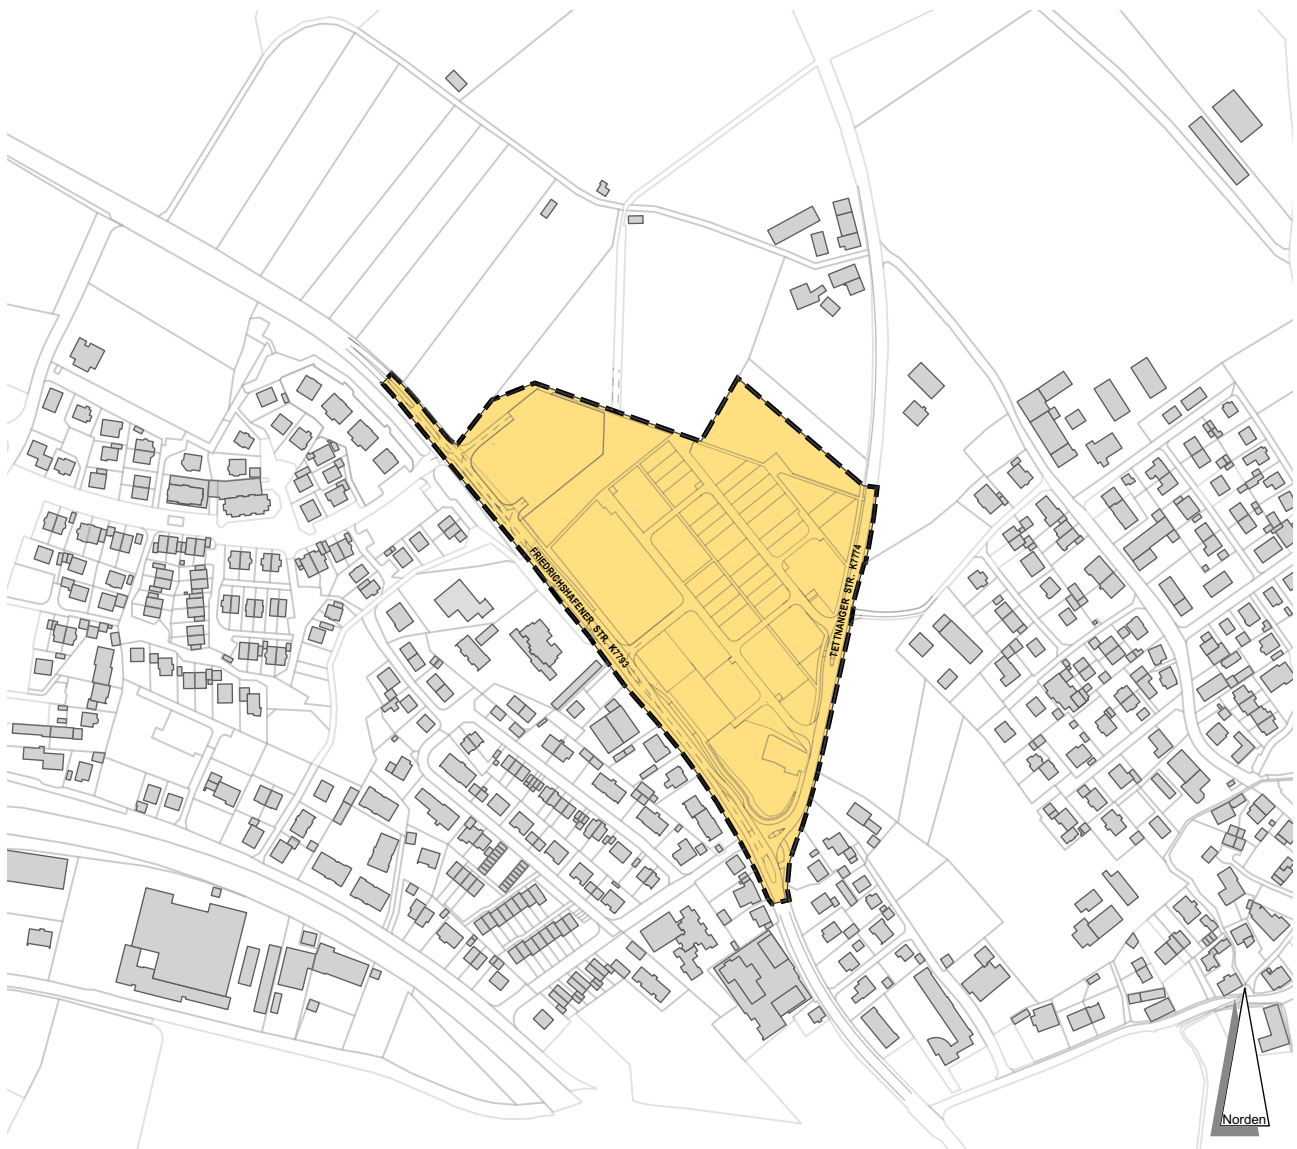

# GEMEINDE KRESSBRONN AM BODENSEE

## BEBAUUNGSPLAN und örtliche Bauvorschriften "BACHTOBEL" - 1. Änderung

### LAGEPLAN

ÜBERSICHTSLAGEPLAN

M 1:5.000

Stand: 10.03.2023